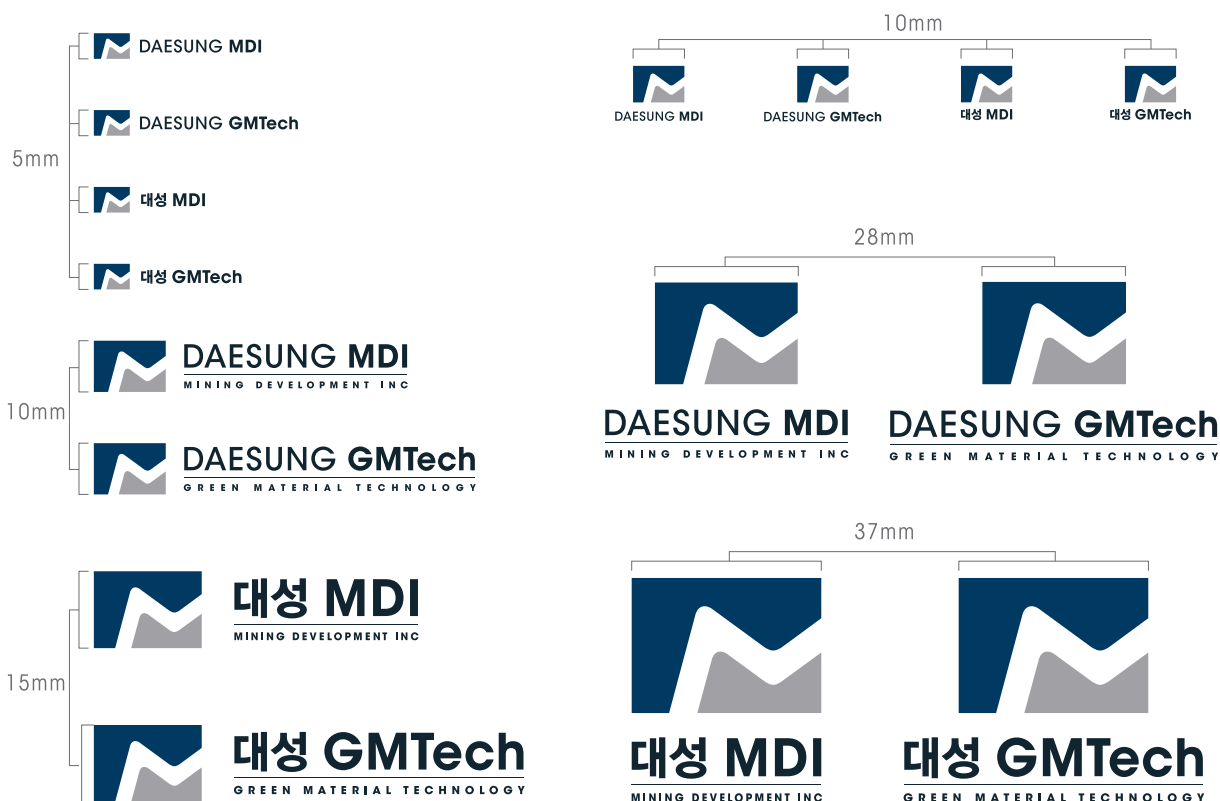

최소 크기 규정

CI의 가독성을 위하여 규정에 따라 일정크기 이하 조합의 사용을 금한다. 각각의 조합은 로고그랩과 로고타입 간의 비율관계에 따라서 다양한 최소 크기 규정을 가지고 있으며, 이를 고려하여 상황에 맞는 조합을 선택하여 사용하도록 한다.

색상 규정: 기본 색상

대성MDI/대성GMTech의 기본색은 세 가지의 다른 색상의 조합이며, 적용하고자 하는 매체의 특성을 고려하여 사용한다.

MDI Gray

DAESUNG MDI

MDI Black

DAESUNG MDI

DAESUNG MDI

White

DAESUNG MDI

White